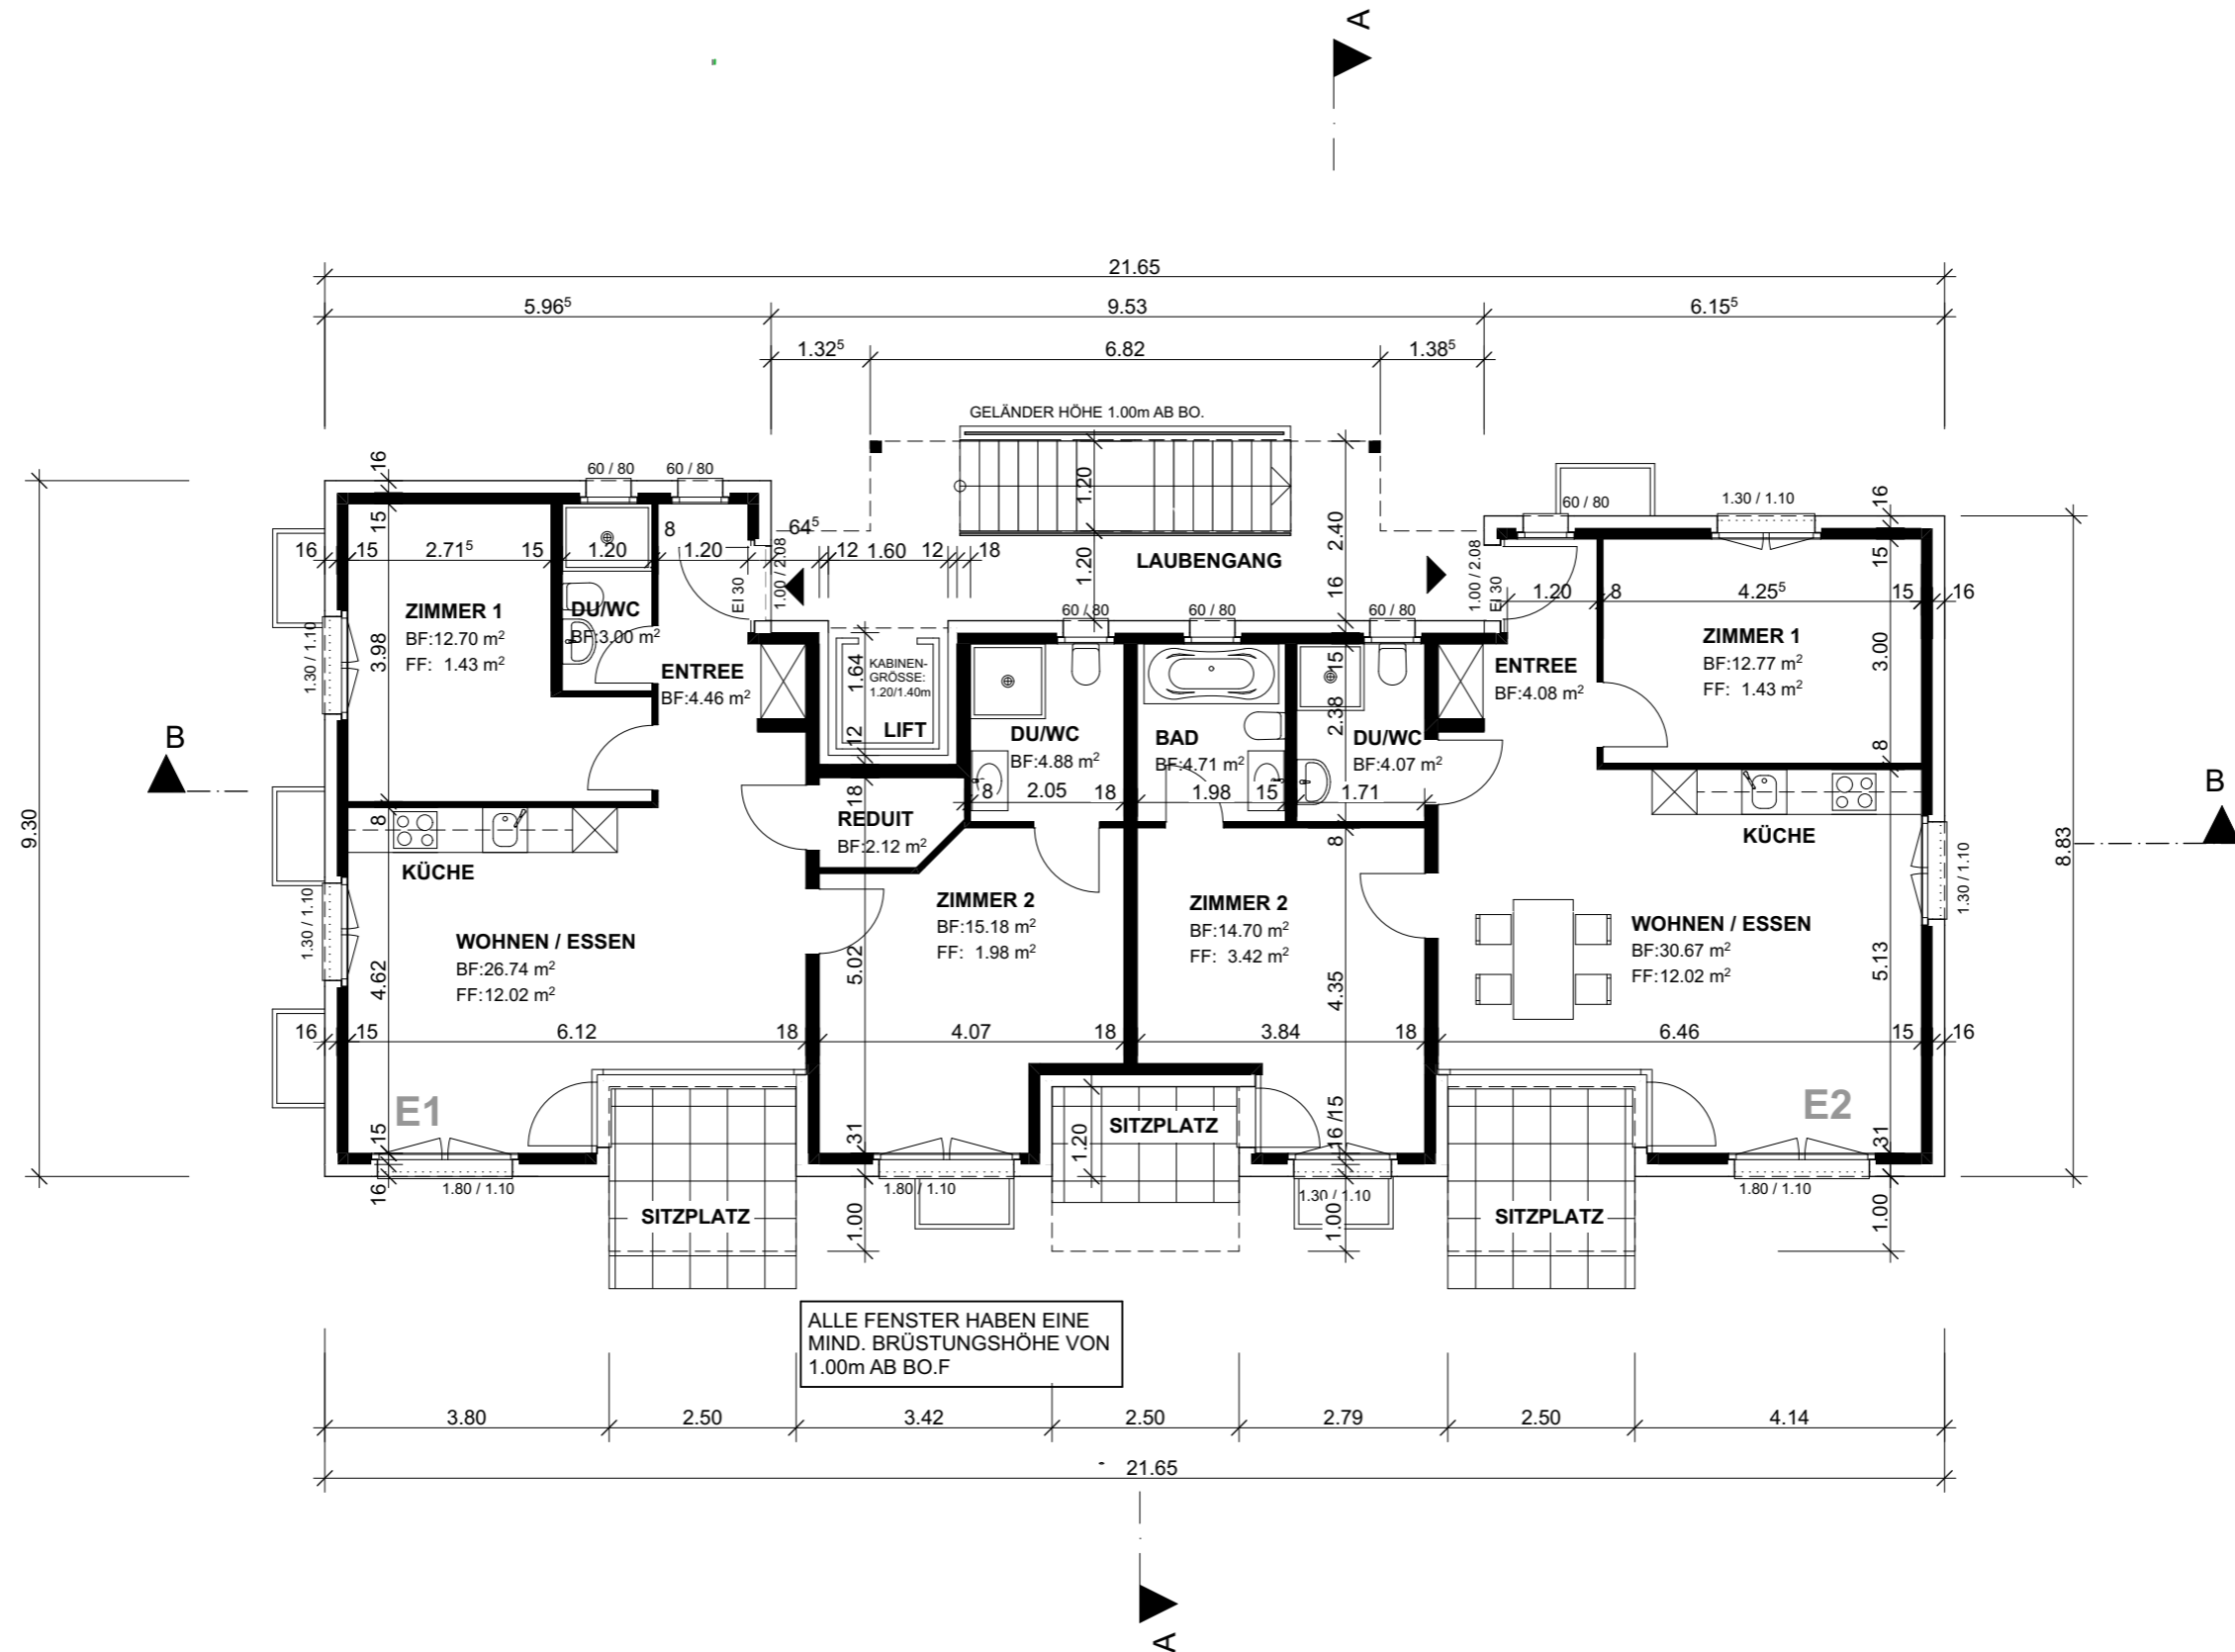

# MFH "Burgstrasse" in 4410 Liestal

Bauherr: Terrimo AG

Architekt: ABEWO GmbH, Dorfstrasse 46, 4612 Wangen b.Olten