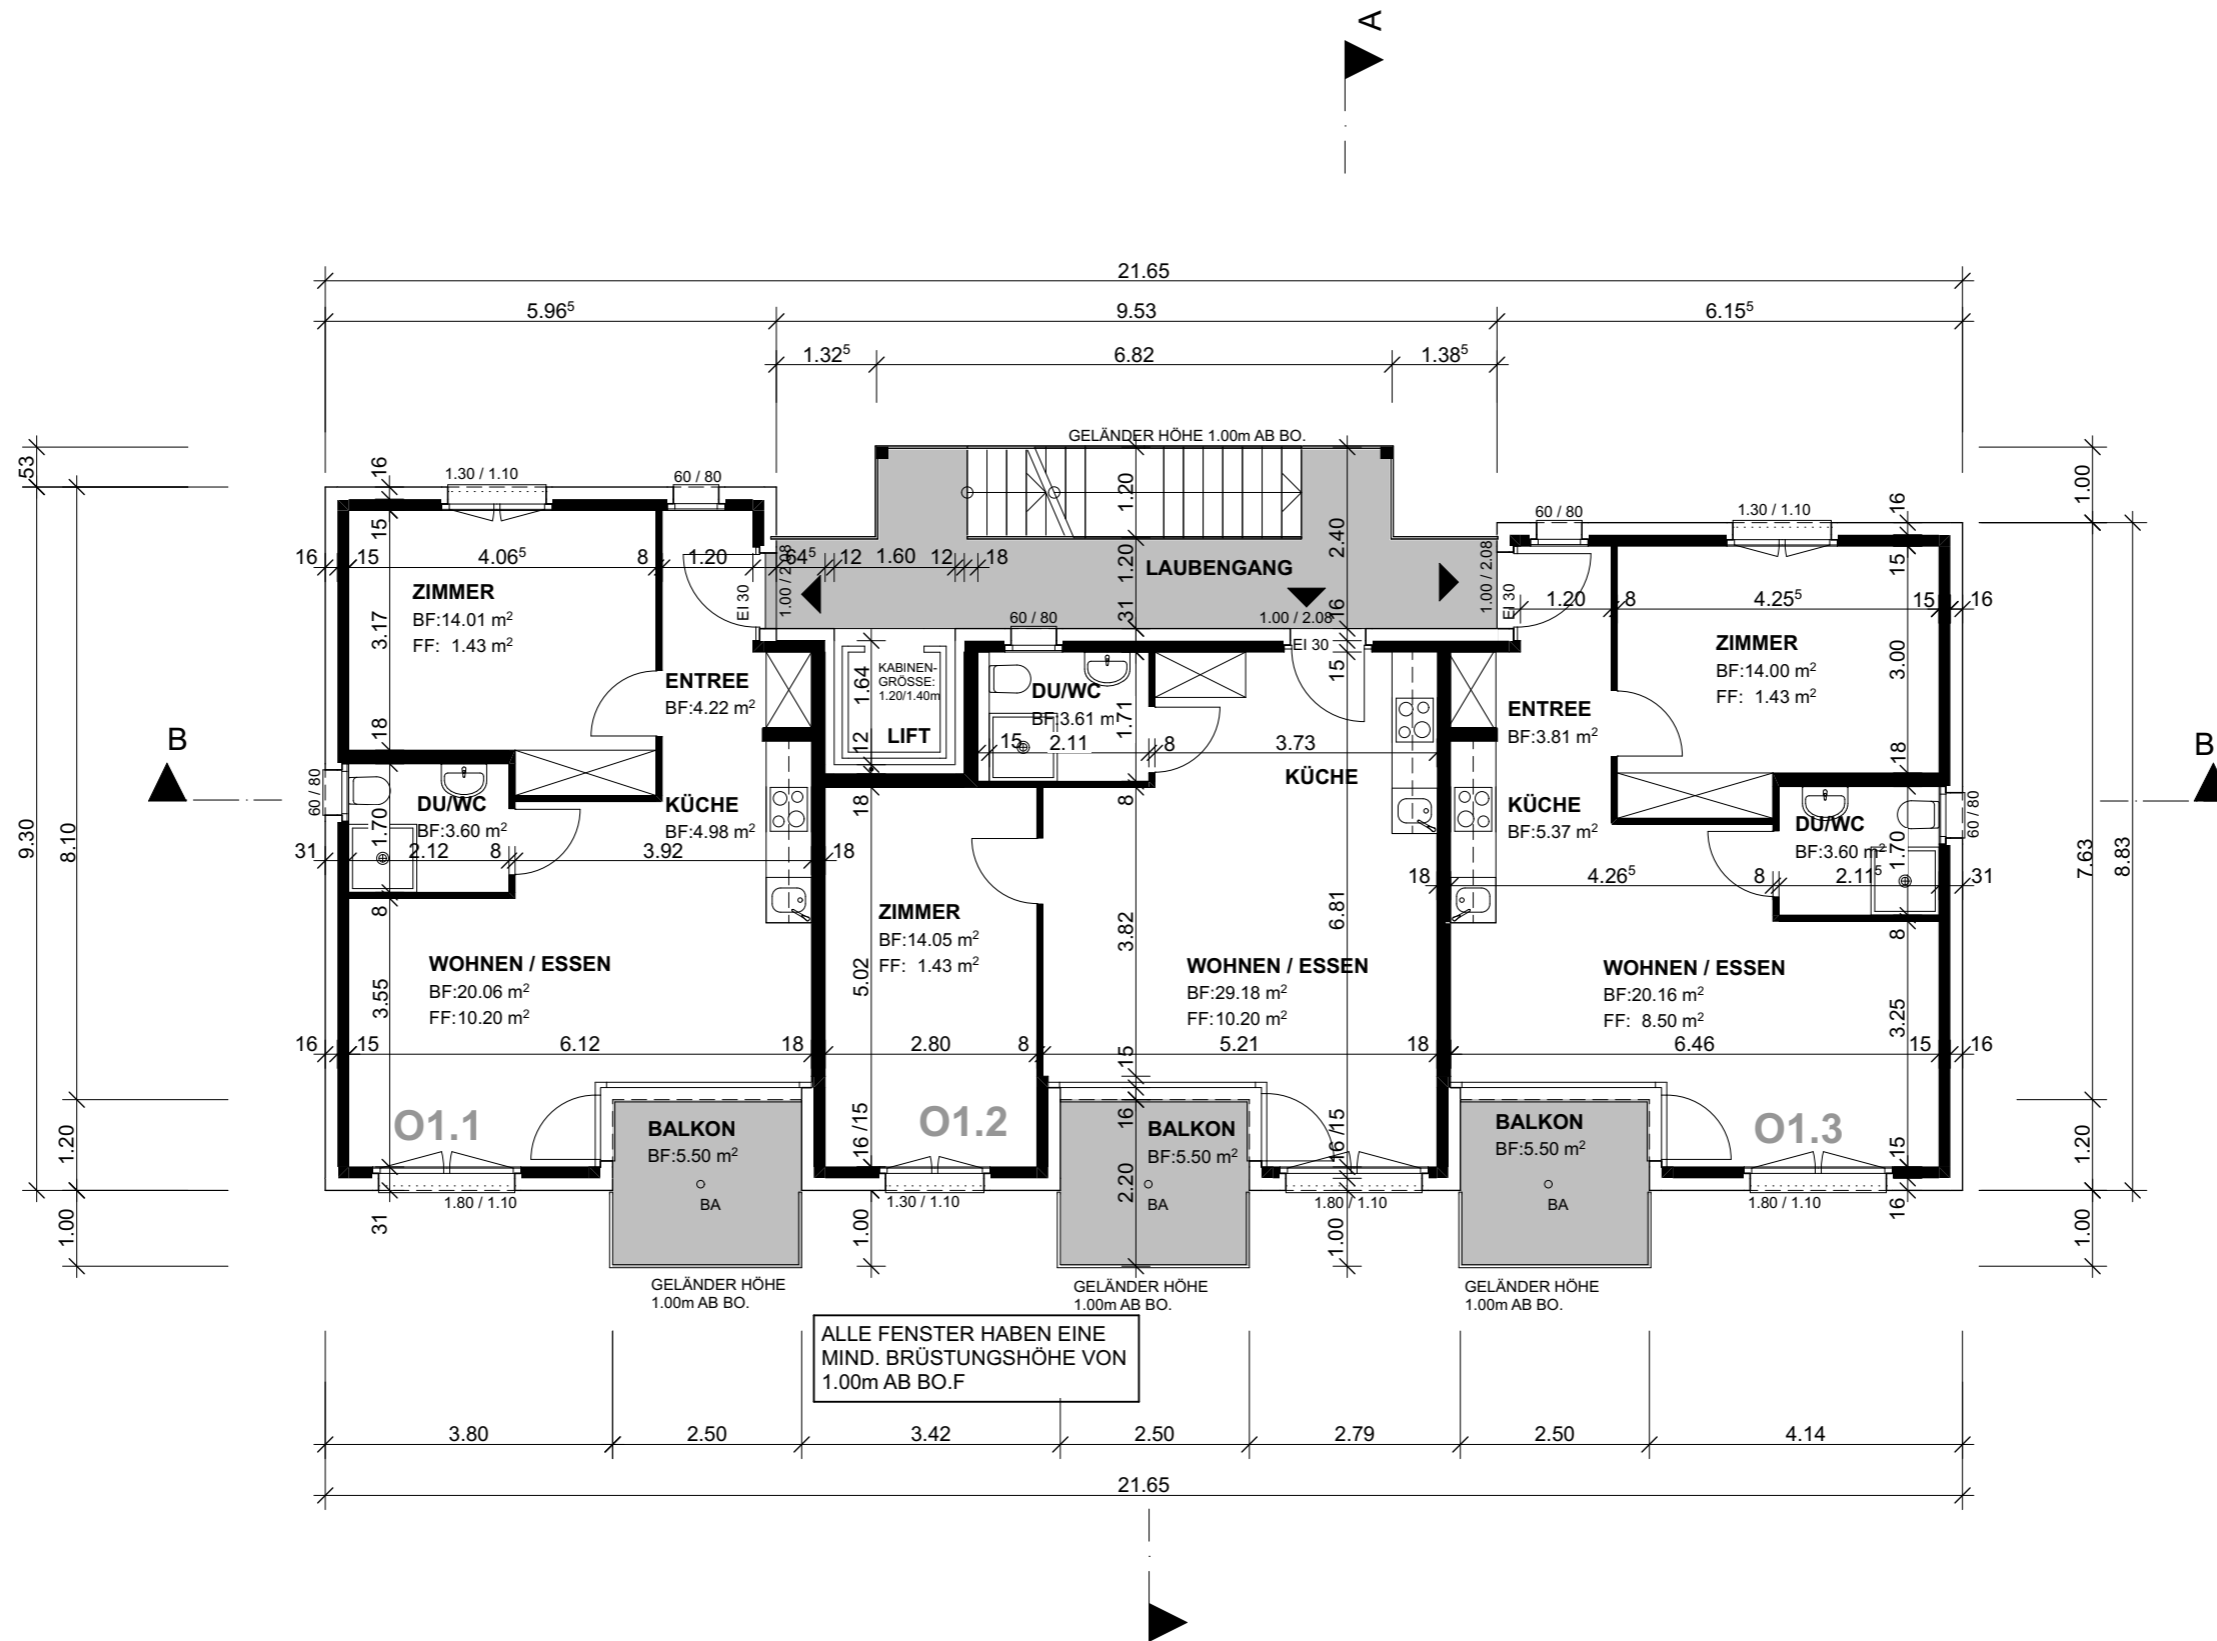

# MFH "Burgstrasse" in 4410 Liestal

Bauherr: Terrimo AG

Architekt: ABEWO GmbH, Dorfstrasse 46, 4612 Wangen b.Olten